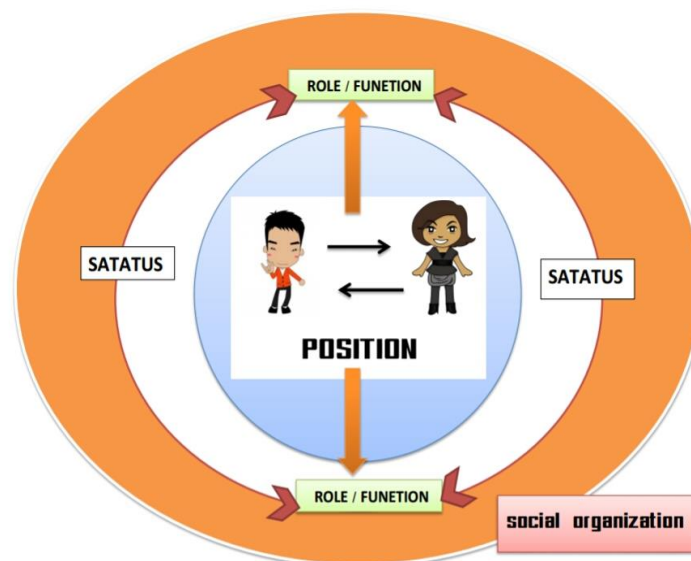

บทที่ 9 มนุษย์กับสังคม

1. ธรรมชาติคืออะไร

- ธรรมชาติ = ความปกติ / ความจริง
- ชาติ = การเกิด / การกำเนิด
- ธรรมชาติ = สิ่งที่เกิดขึ้นเป็นจริง / เป็นปกติ

2. ธรรมชาติของมนุษย์

- Aristotle = มนุษย์เป็นสัตว์สังคม
- Hobbes = “เกิดมาแล้ว” → ต้องบังคับ
- Rousseau = “เกิดมาดีบริสุทธิ์ห้ามบังคับ”
- Mas low = มนุษย์มีความต้องการเป็นลำดับขั้น

3. ธรรมชาติของสังคมมนุษย์

Position = สามเณร – ภรรยา / หัวหน้า – ลูกน้อง / อาจารย์ – นิสิต